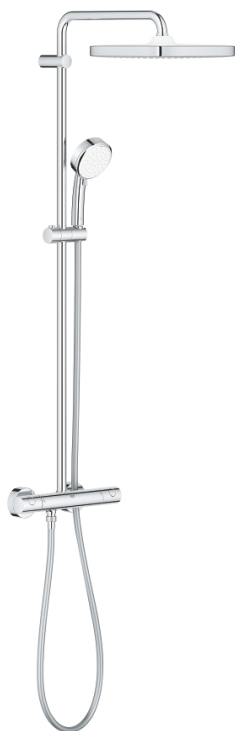

## 26 689 000 TEMPESTA COSMOPOLITAN SYSTEM 250 CUBE SISTEM DUȘ CU TERMOSTAT PENTRU MONTARE PE PERETE

### DESCRIEREA PRODUSULUI

- Colour: cromat
- compus din:
- braț de duș 390 mm orizontal cu rotire 45°
- termostat aparent cu funcție Aquadimmer
- permite selectarea între:
- head shower Tempesta 250 Cube (26 685)
- pulverizare de tip:
- pulverizare de tip Rain
- head shower with white rear cover
- cu racord cu bilă
- rotation angle  $\pm 10^\circ$
- limitator de debit GROHE Water Saving la 9.5 l/min
- pară de duș Tempesta Cosmopolitan 100 (27 571)
- 2 tipuri de jet:
- Rain, Jet
- GROHE Water Saving limitator de debit 5,7 l/min.
- ajustabil în înălțime cu element culisant
- furtun de duș Rotaflex TwistStop 1.750 mm 1/2" x 1/2" (28 410)
- GROHE Water Saving tehnologie pentru reducerea consumului de apă
- GROHE TurboStat cartuș compactcu termoelement din ceară
- GROHE SafeStop - oprire de siguranță la 38°C
- limitare opțională de temperatură la 43°C GROHE SafeStop Plus inclusă
- pulverizare perfectă cu tehnologia GROHE DreamSpray
- suprafață GROHE Long-Life
- sistem anti-calcar SpeedClean
- Inner WaterGuide pentru o durabilitate crescută în utilizare
- funcția TwistStop pentru prevenirea răsucirii furtunului
- compatibil cu boilere de la 18 kW/h
- debit minim 7 l/min.
- accesoriu opțional: etajeră GROHE EasyReach (26 362), comercializată separat
- professional edition