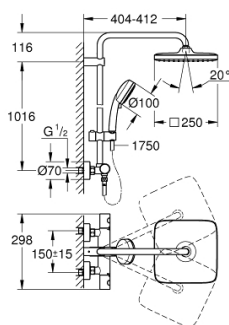

### DESCRIEREA PRODUSULUI

- Colour: cromat
- compus din:
- braț de duș 390 mm orizontal cu rotire 45°
- termostat aparent cu funcție Aquadimmer
- permite selectarea între:
- head shower Tempesta 250 Cube (26 685)
- pulverizare de tip:
- pulverizare de tip Rain
- head shower with white rear cover
- cu racord cu bilă
- rotation angle  $\pm 10^\circ$
- limitator de debit GROHE Water Saving la 9.5 l/min
- pară de duș Tempesta Cosmopolitan 100 (27 571)
- 2 tipuri de jet:
- Rain, Jet
- GROHE Water Saving limitator de debit 5,7 l/min.
- ajustabil în înălțime cu element culisant
- furtun de duș Rotaflex TwistStop 1.750 mm 1/2" x 1/2" (28 410)
- GROHE Water Saving tehnologie pentru reducerea consumului de apă
- GROHE TurboStat cartuș compactcu termoelement din ceară
- GROHE SafeStop - oprire de siguranță la 38°C
- limitare opțională de temperatură la 43°C GROHE SafeStop Plus inclusă
- pulverizare perfectă cu tehnologia GROHE DreamSpray
- suprafață GROHE Long-Life
- sistem anti-calcar SpeedClean
- Inner WaterGuide pentru o durabilitate crescută în utilizare
- funcția TwistStop pentru prevenirea răsucirii furtunului
- compatibil cu boilere de la 18 kW/h
- debit minim 7 l/min.
- accesoriu opțional: etajeră GROHE EasyReach (26 362), comercializată separat
- professional edition