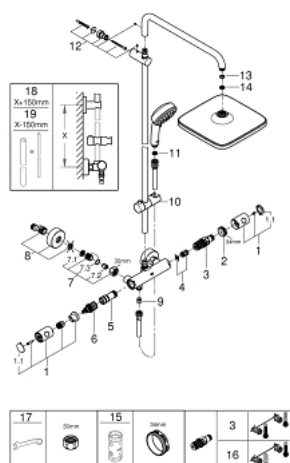

26 689 000 TEMPESTA COSMOPOLITAN SYSTEM 250 CUBE SISTEM DUȘ CU TERMOSTAT PENTRU MONTARE PE PERETE

PIESE DE SCHIMB , februarie 2019 – now

1. 1: Mâner din metal 1/2" (Spare part-nr. 47984000)
   - 1.1: Capac de acoperire (Spare part-nr. 6458500M)
   - 2: inel de fixare (Spare part-nr. 47743000)
   - 3: Cartuș termostatic compact 1/2" (Spare part-nr. 47439000)
   - 4: Amortizor (Spare part-nr. 47398000)
   - 5: Debit apă (Spare part-nr. 47751000)
   - 6: Comutator (Spare part-nr. 12433000)
   - 7: Ventil de reținere (Spare part-nr. 47189000)
   - 7.1: Filtru impurități (Spare part-nr. 0726400M)
   - 7.2: Ventil de reținere (Spare part-nr. 08565000)
   - 7.3: Garnitură inelară Ø17 x Ø2 (Spare part-nr. 0305500M)
   - 8: Conexiuni excentrice (Spare part-nr. 12662000)
   - 9: Ventil de reținere (Spare part-nr. 08565000)
   - 10: Piesă glisantă (Spare part-nr. 12140000)
   - 11: Filtru impuritati (Spare part-nr. 0700200M)
   - 12: Suport pentru bară de duș (Spare part-nr. 48423000)
   - 13: Fibra de etanșare cu diametrul de Ø18,5 x Ø12 x 2 (Spare part-nr. 0138900 M)
   - 14: Filtru impuritati (Spare part-nr. 48007000)
   - 15: Cheie tubulară (Spare part-nr. 19332000)*
   - 16: GROHE TurboStat cartridge 1/2" (Spare part-nr. 47175000)*
   - 17: piuliță specială (Spare part-nr. 19377000)*
   - 18: Țeavă de duș pentru instalare retrofit (Spare part-nr. 48053000)*
   - 19: Țeavă de duș pentru instalare retrofit (Spare part-nr. 48054000)*
2. Optional accessories