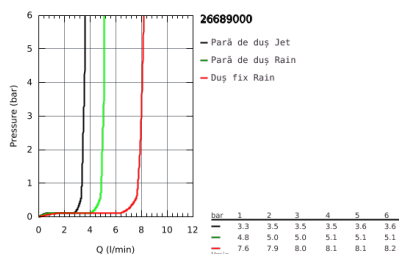

### DESCRIEREA PRODUSULUI

- Colour: cromat
- compus din:
- braț de duș 390 mm orizontal cu rotire 45°
- termostat aparent cu funcție Aquadimmer
- permite selectarea între:
- head shower Tempesta 250 Cube (26 685)
- pulverizare de tip:
- pulverizare de tip Rain
- head shower with white rear cover
- cu racord cu bilă
- rotation angle  $\pm 10^\circ$
- limitator de debit GROHE Water Saving la 9.5 l/min
- pară de duș Tempesta Cosmopolitan 100 (27 571)
- 2 tipuri de jet:
- Rain, Jet
- GROHE Water Saving limitator de debit 5,7 l/min.
- ajustabil în înălțime cu element culisant
- furtun de duș Rotaflex TwistStop 1.750 mm 1/2" x 1/2" (28 410)
- GROHE Water Saving tehnologie pentru reducerea consumului de apă
- GROHE TurboStat cartuș compactcu termoelement din ceară
- GROHE SafeStop - oprire de siguranță la 38°C
- limitare opțională de temperatură la 43°C GROHE SafeStop Plus inclusă
- pulverizare perfectă cu tehnologia GROHE DreamSpray
- suprafață GROHE Long-Life
- sistem anti-calcar SpeedClean
- Inner WaterGuide pentru o durabilitate crescută în utilizare
- funcția TwistStop pentru prevenirea răsucirii furtunului
- compatibil cu boilere de la 18 kW/h
- debit minim 7 l/min.
- accesoriu opțional: etajeră GROHE EasyReach (26 362), comercializată separat
- professional edition